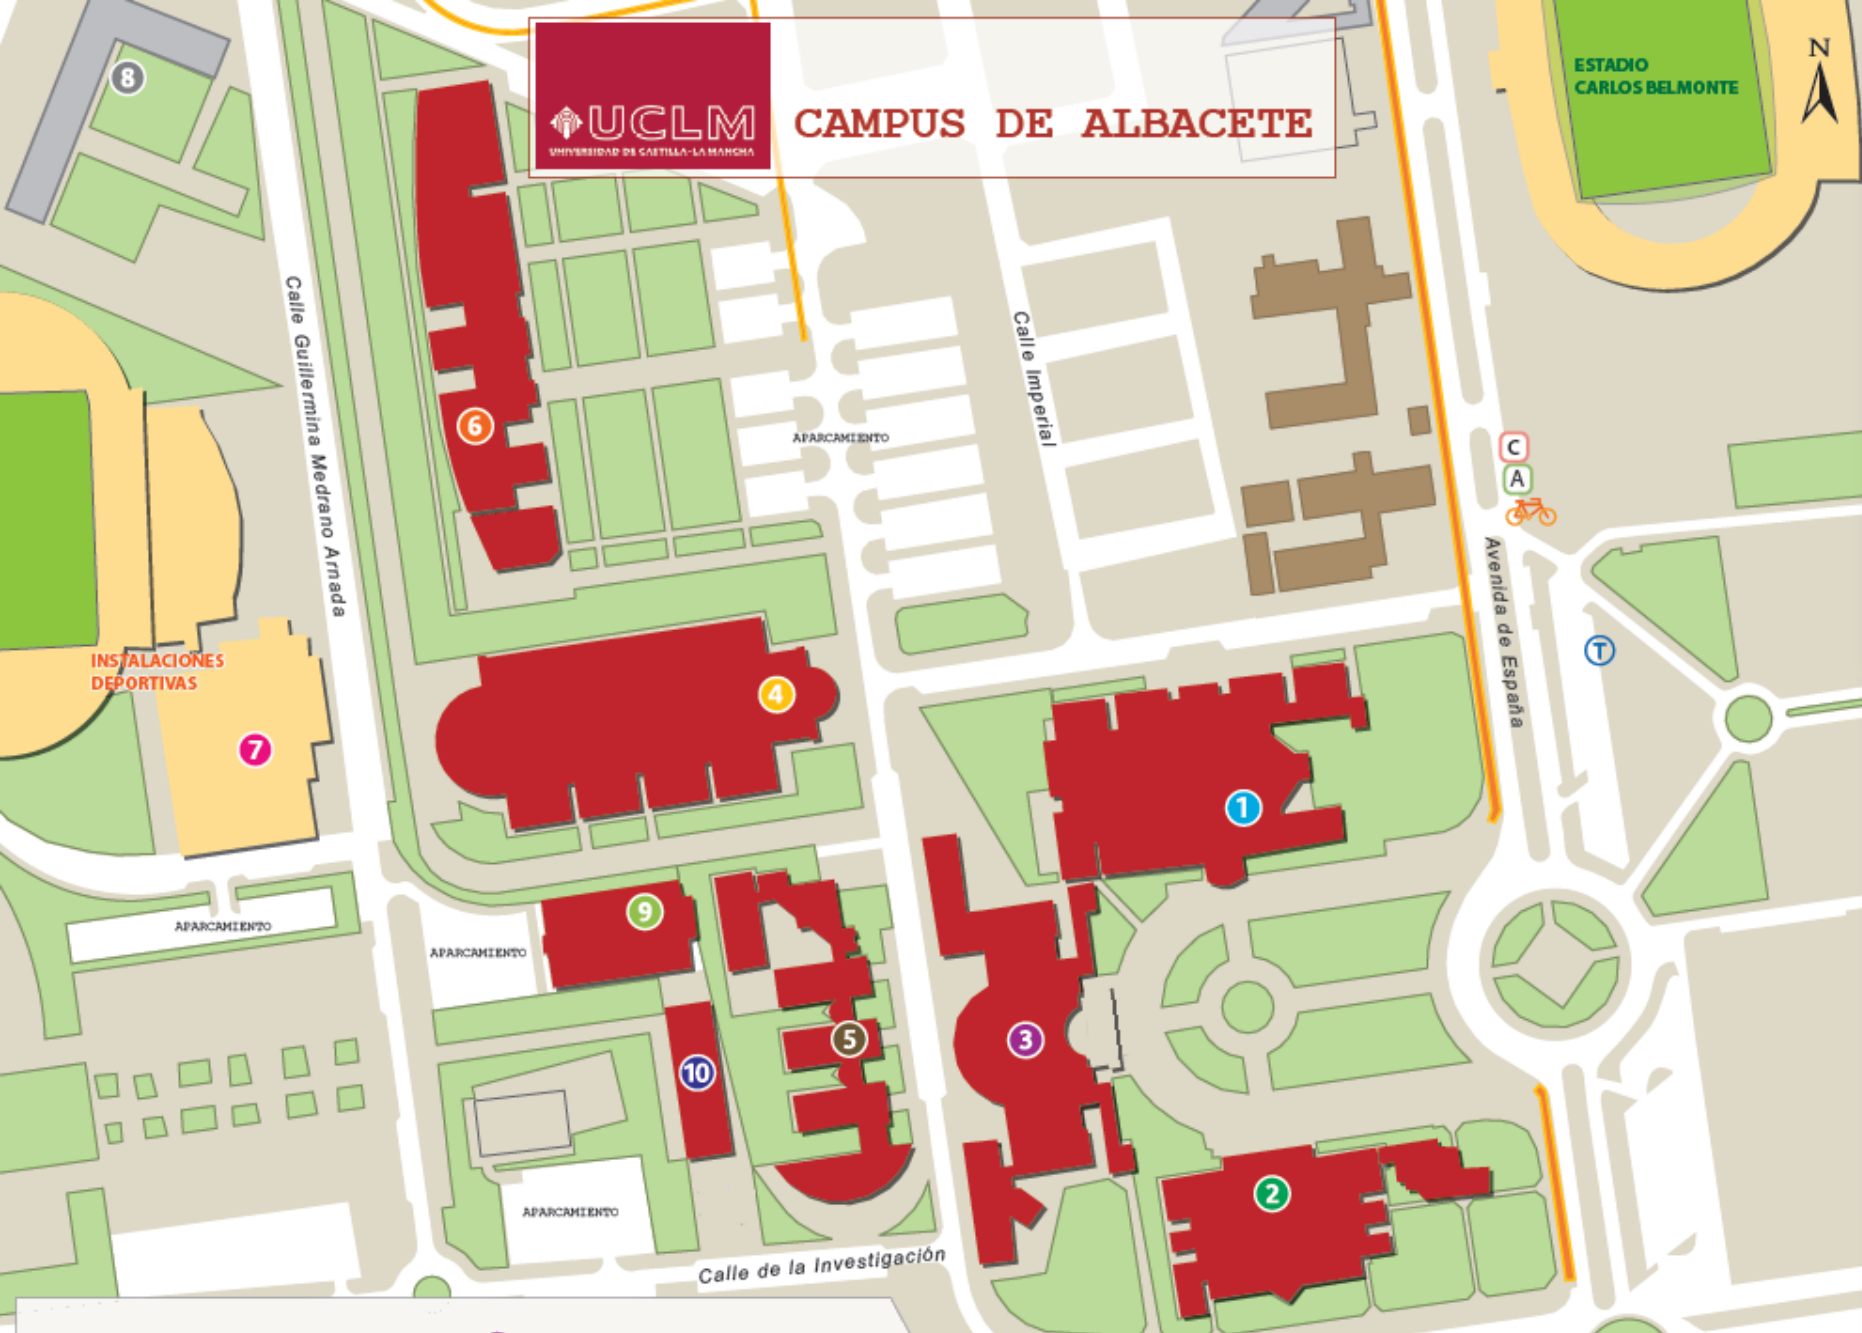

# CAMPUS DE ALBACETE

- Edificios Universidad de Castilla la Mancha
- Residencias Universitarias
- Institutos
- Centros hospitalarios
- Carril bici
- Punto alquiler de bicis
- Parada de autobús
- Parada de taxis
- Hospital General

- |  |  |  |   |
|--|--|--|---|
| <p><b>1</b> EDIFICIO MELCHOR DE MACANAZ<br/>Derecho<br/>Economía<br/>A.D. Empresas<br/>Gestión y Administración Pública<br/>Relaciones laborales</p> <p><b>2</b> EDIFICIO SIMÓN ABRIL<br/>Magisterio</p> | <p><b>3</b> EDIFICIO JOSÉ PRAT/ PARANINFO<br/>Vicerrectorado<br/>Biblioteca<br/>Unidad de Alumnos</p> <p><b>4</b> EDIFICIO INFANTE DON JUAN MANUEL<br/>Ingeniería Informática<br/>Ingeniería Técnica Informática<br/>Ingeniería Técnica Industrial</p> | <p><b>5</b> EDIFICIO MANUEL ALONSO PEÑA<br/>Ingeniería Técnica Agrícola<br/>Ingeniería Técnica Forestal<br/>Ingenieros Agrónomos</p> <p><b>6</b> EDIFICIO BENJAMÍN PALENCIA<br/>Humanidades<br/>Enfermería</p> | <p><b>7</b> PABELLÓN POLIDEPORTIVO</p> <p><b>8</b> RESIDENCIA APARTAMENTOS CAMPUS</p> <p><b>9</b> INSTITUTO DE DESARROLLO REGIONAL</p> <p><b>10</b> INSTITUTO DE INVESTIGACIÓN EN INFORMÁTICA</p> |
|--|--|--|---|